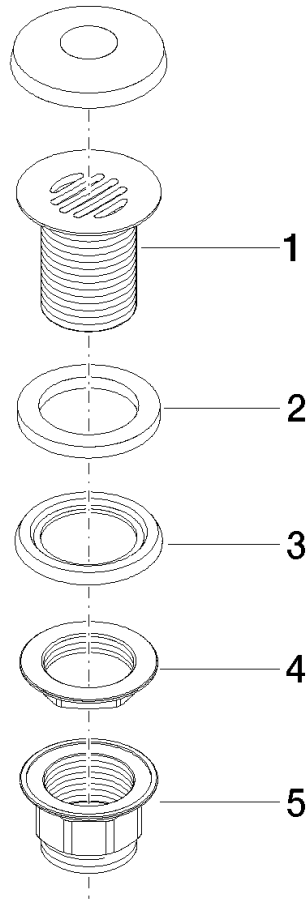

10 110 970

S'adapte aux gammes suivantes : IMO,  
LULU, MADISON, MEM, TARA, CL.1, LISSÉ,  
VAIA, META, CYO

	Platine	10 110 970-08
	Chrome	10 110 970-00
	Platine brossé	10 110 970-06
	Laiton (Or 23cts)	10 110 970-09
	Dark Chrome	10 110 970-19
	Or clair	10 110 970-26
	Or clair brossé	10 110 970-27
	Laiton brossé (Or 23cts)	10 110 970-28
	Noir mat	10 110 970-33
	Bronze brossé	10 110 970-42
	Champagne brossé (Or 22cts)	10 110 970-46
	Champagne (Or 22cts)	10 110 970-47
	Chrome brossé	10 110 970-93
	Dark Platinum brossé	10 110 970-99

## Bonde à grille pour lavabo , 1 1/4" 1 1/4" - Platine

---

IMO

10 110 970

Uniquement pour lavabo sans trop-plein.

10 110 970

10 110 970

Les pièces pour les  
autres finitions  
peuvent être  
trouvées ici : Chrome

### Liste des pièces de rechange

N°	Article Numéro	Désignation	Fréquence de montage	Délai de livraison
1	09 11 01 025-08	tasse	1	60
2	09 14 05 039 90	joint	1	2
3	09 14 03 025 90	joint	1	2
4	09 23 10 017 90	écrou	1	2
5	09 23 10 020-08	écrou	1	60