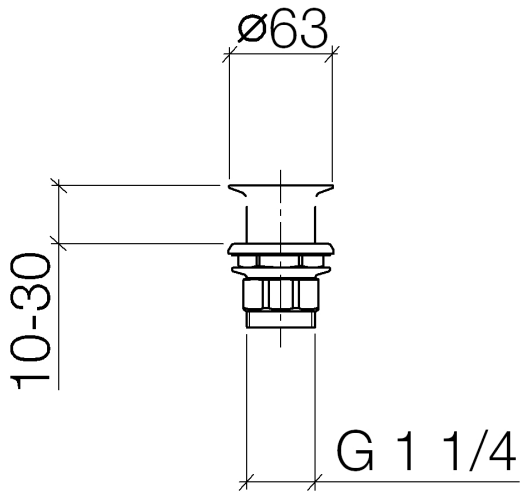

10 110 970

S'adapte aux gammes suivantes : IMO,  
LULU, MADISON, MEM, TARA, CL.1, LISSÉ,  
VAIA, META, CYO

	Platine	10 110 970-08
	Chrome	10 110 970-00
	Platine brossé	10 110 970-06
	Laiton (Or 23cts)	10 110 970-09
	Dark Chrome	10 110 970-19
	Or clair	10 110 970-26
	Or clair brossé	10 110 970-27
	Laiton brossé (Or 23cts)	10 110 970-28
	Noir mat	10 110 970-33
	Bronze brossé	10 110 970-42
	Champagne brossé (Or 22cts)	10 110 970-46
	Champagne (Or 22cts)	10 110 970-47
	Chrome brossé	10 110 970-93
	Dark Platinum brossé	10 110 970-99

## Bonde à grille pour lavabo , 1 1/4" 1 1/4" - Platine

---

IMO

10 110 970

Uniquement pour lavabo sans trop-plein.

10 110 970

10 110 970

Les pièces pour les  
autres finitions  
peuvent être  
trouvées ici : Chrome

### Liste des pièces de rechange

N°	Article Numéro	Désignation	Fréquence de montage	Délai de livraison
1	09 11 01 025-08	tasse	1	60
2	09 14 05 039 90	joint	1	2
3	09 14 03 025 90	joint	1	2
4	09 23 10 017 90	écrou	1	2
5	09 23 10 020-08	écrou	1	60